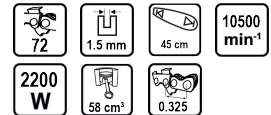

## Резачка бензин. 450mm 2200W .325" 1.5mm 72 RD-GCS32

Артикулен номер: **076713**

Баркод: **3800972029767**

- ✓ Мощен и едновременно с това икономичен двигател
- ✓ Бързо реагиране на защитната спирачка
- ✓ Автоматично смазване на веригата
- ✓ 4-точкова антивибрационна система

### ТЕХНИЧЕСКИ ХАРАКТЕРИСТИКИ

Параметър	Мерна единица	Стойност
Брой на водещите звена		72
Дебелина на водещите звена (mm)	mm	1.5
Дължина на шината (cm)	cm	45
Макс. обороти без натоварване (min-1)	min-1	10500
Номинална мощност (W)	W	2200
Работен обем (cm³)	cm³	58
Скорост на веригата (m/s)	m/s	12.9
Тип захранване		Бензиново
Стъпка на веригата (")		0.325

### ЛОГИСТИЧНА ИНФОРМАЦИЯ

Вид на пакета	Количество	Широчина Дължина Височина	Обем	Нето Бруто Тара	Баркод
брой	1 брой	26 x 41 x 29.5 cm	0.03145 м3	6.2000 - 6.7000 - 0.5000 kg	3800972029767